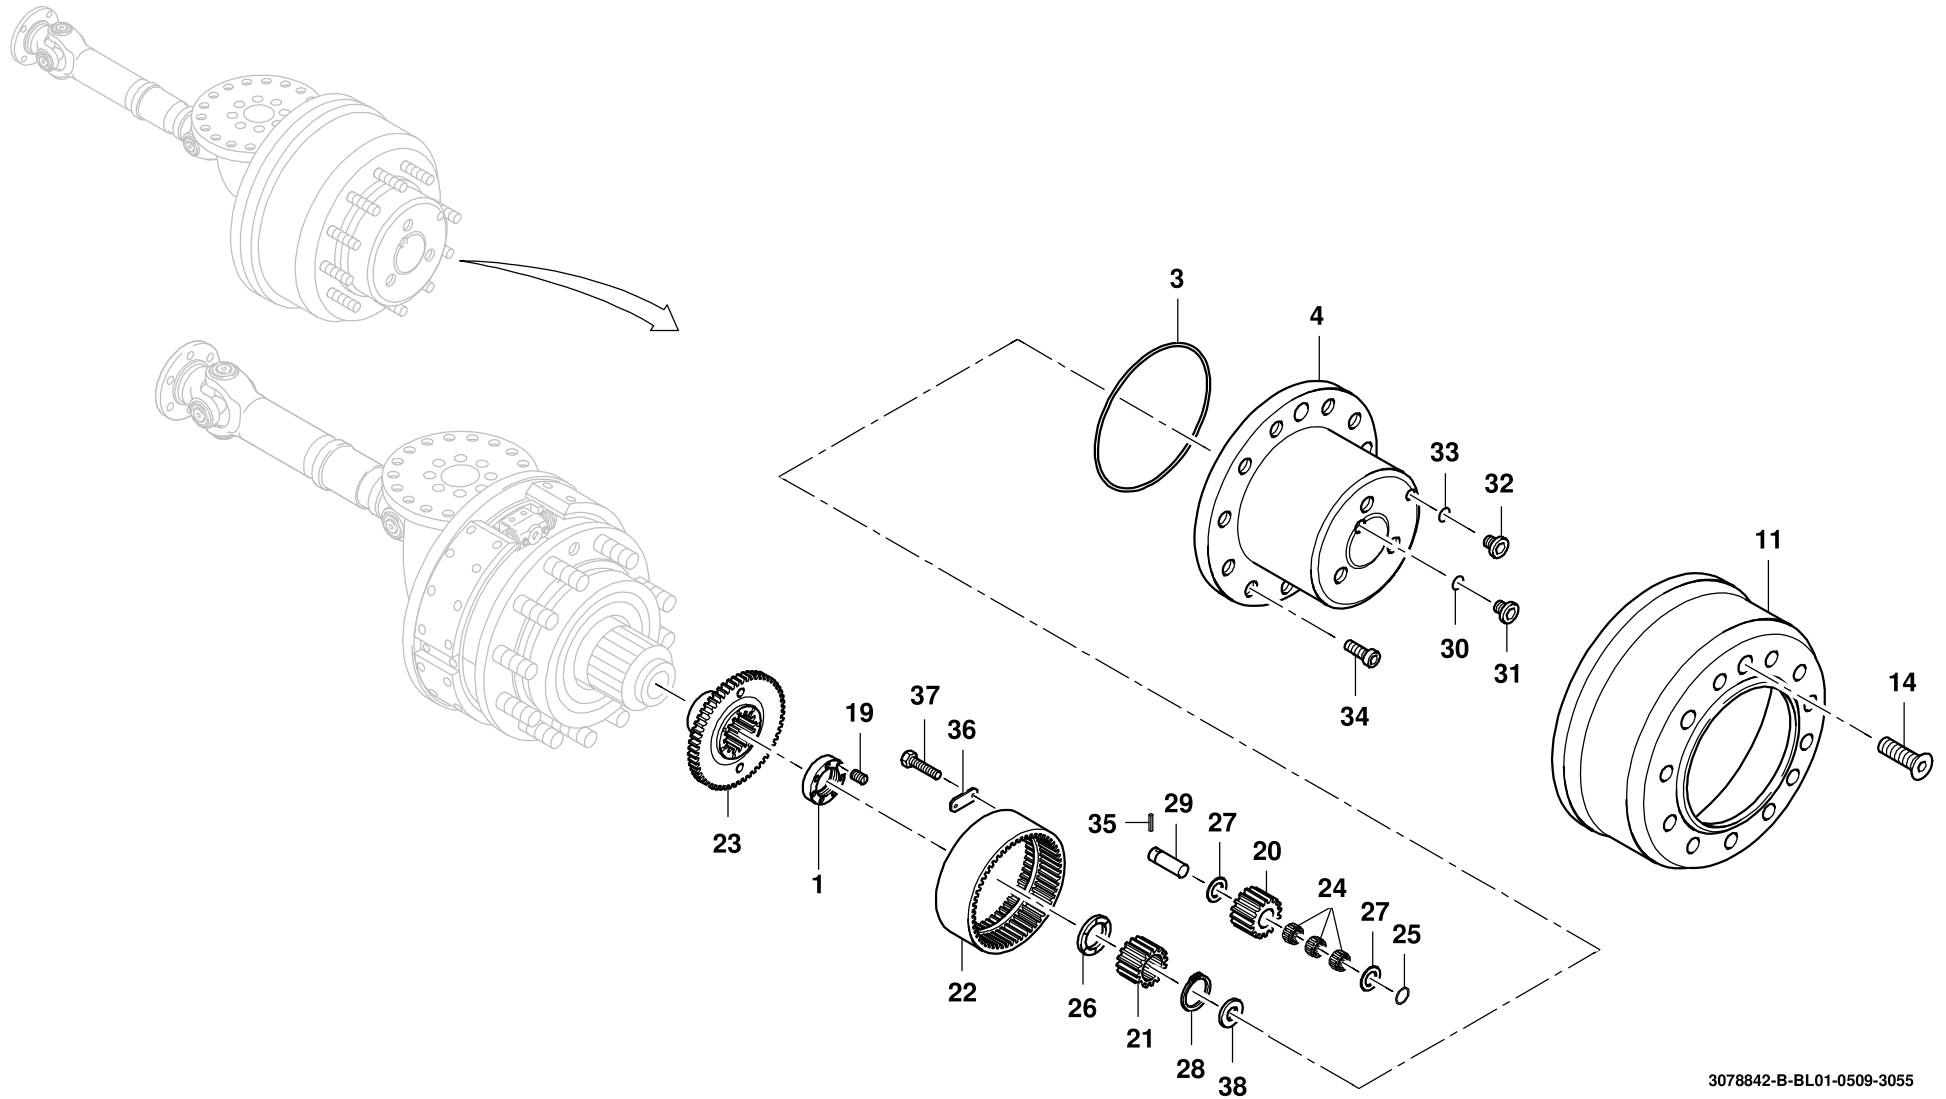

GROVERADANTRIEB
WHEEL DRIVEBILDTADEL
PICTORIAL DISPLAY

05.09

3078842-ETL B

1/2

**GMK 3050
BE 503
G 061**

GROVERADANTRIEB
WHEEL DRIVEBILDTADEL
PICTORIAL DISPLAY

05.09

3078842-ETL B

2/2

**GMK 3050
BE 503
G 061**